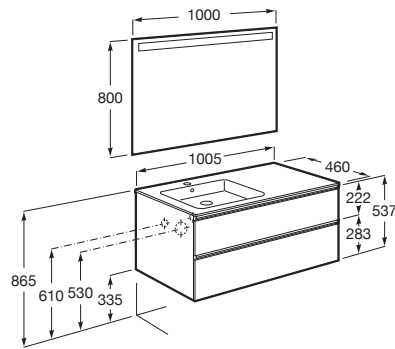

THE GAP

Pack (mueble base de dos cajones, lavabo izquierda y espejo LED)

MEDIDAS

Longitud	1005 mm
Anchura	460 mm
Altura	537 mm

COLORES Y ACABADOS

402 Roble City texturizado

PVPR (IVA INCLUIDO)

**711,48 €**

DIBUJOS TÉCNICOS

CARACTERÍSTICAS

PACK - Conjunto de mueble base de dos cajones con lavabo en posición izquierda y espejo Eidos con luz LED integrada en la parte superior. No incluye patas ni grifería.

Espejo / Iluminación: Integrada en el espejo  
Espejo / Número de luces: 1  
Espejo / Tipo de luz: Led  
Espejo / Índice de Protección de la luz: IP 44  
Forma lavabo: Cuadrado  
Instalación de la grifería: En el lavabo  
Lavabo / Agujeros para grifería: 1 Agujero en el centro  
Lavabo / Posición de la repisa: Izquierda  
Lavabo / Repisa integrada  
Material / Lavabo: Porcelana  
Material / Marco del espejo: Aluminio, Vidrio templado  
Material / Mueble base: Tablero de particulas  
Medidas / Espejo / Altura (mm): 800  
Medidas / Espejo / Longitud (mm): 1000  
Medidas / Lavabo y mueble / Altura (mm): 537  
Medidas / Lavabo y mueble / Anchura (mm): 460  
Medidas / Lavabo y mueble / Longitud (mm): 1005  
Mueble base / Combinación de puertas y cajones: 2 Cajones  
Mueble base / Estructura: Cajones  
Mueble base / Separadores internos  
Mueble base / Sistema de apertura y cierre: Cajones con cierre amortiguado  
Mueble base / Tipo de puerta: Corredera  
Posición del lavabo: Izquierda  
Posición del toallero: Izquierda  
Publication Status  
Tipo de instalación: Suspendido, Suspendido con patas